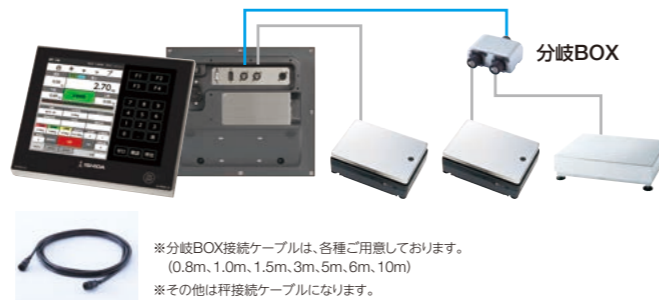

標準仕様

商品名	iz-7000LX
メモリ	内蔵RAM 1GB 内蔵不揮発メモリ 8GB
表示部	12.1インチTFTカラー液晶 800×600dot (SVGA) タッチパネル(表示部) 電源ON/OFFキー×1
標準インターフェイス	計量器接続×2 LAN(100BASE)×1 RS232C×1 (D-SUB9P×1) USB2.0×3 リレーBOX用I/F×1 シグナルタワー/プザー専用I/F×1
外形	前面カバー:ステンレス 背面カバー:ABS樹脂成型 操作面:全面PETシート W: 305mm H: 260mm D: 128mm
ハードオプション	● iz-7000 LX専用オプション ・ハードキー ・防水BOX ・iz-RB(リレーBOX) ・分岐BOX ・シグナルタワー ・プザー ● iz-7000 LX周辺接続機器 ・ラベルプリンタLAN/USB接続(L-1000-12-BP-4300-L-2000AT) ・ジャーナルプリンタUSB接続(DAP-7000S-DAP-7000SR) ・一次元シンボルウォンドスキャナUSB接続(GT-20B、HC-76TU) ・二次元シンボルウォンドスキャナUSB接続(GT-20Q) ・USBメモリ
ソフトオプション	LANライセンスキー ガイダンスライセンスキー 配合仕様 産廃物計量仕様
据付オプション	別置き表示支柱 別置き表示支柱棚板付き 卓上スタンド
電源 <sup>※1</sup>	単相 AC100~240V
消費電力	50W
本体質量	約3.7kg(表示部のみ)(床置き金具除く)(防水カバー取付時 約5.5kg)
使用環境	温度 0~35℃ 湿度 20~85%(結露なきこと)
保護構造 <sup>※2</sup>	表示部 パネル(前方):IP65相当 パネル側方、後方:防水・防塵対応なし ※防水カバー(オプション)取付時のみ:IP65相当 ハードキー(オプション):IP65相当(ゴムパッキンによる防水)
規格	RoHS指令準拠(表示部のみ) ◇ JANコード(PLUおよびNON-PLUの8桁と13桁)
取扱いシンボル	◇ ITF ◇ NW-7 ◇ QRコード ◇ CODE128(GS1-128) ◇ GS1 DataBar ◇ CODE39 ※GS1 DataBarの印字は不可

※1) 電圧変動±10%以内 ※2) 社内標準による

外形寸法 (単位: mm)

分岐BOX(計量器追加ユニット)

標準では計量器を2台接続できます。分岐BOX(オプション)を使用し、最大4台の計量器を接続することもできます。用途別に最適な計量器を選定できます。

オプション装置

<p>シグナルタワー/プザー</p> <p>※どちらか一方の取付になります。</p>	<p>バーコードスキャナー</p> <p>※1次元/2次元スキャナー</p>	<p>USBメモリ</p>	<p>リレーBOX (iz-RB)</p> <p>※IN: 8点、OUT: 8点を2台まで接続可能</p>	<p>無線LANボード(IEEE11b/g)</p> <p>モジュール: LANTRONIX WiPort内蔵(アンテナ付属) 規格: IEEE802.11 b/g セキュリティ: WEP 64/128, WPA-PSK, TKIP, AES end-to-end encryption 周波数範囲: 2.412~2.484 GHz</p>
<p>防水BOX(ステンレス製) IP65相当の防水BOX</p> <p>※オプション支柱と併用不可</p>	<p>ラベルプリンタ[12dot/mm]</p> <p>BP-4300 L-1000-12</p>	<p>ドットジャーナルプリンタ</p> <p>DAP-7000 DAP-7000SR ※巻取り機能付</p>		