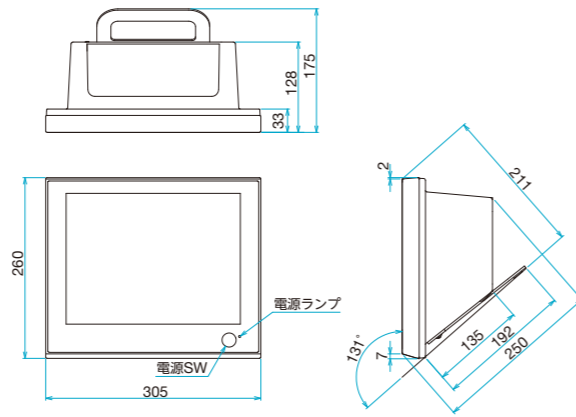

標準仕様

商品名	iz-7000LX
メモリ	内蔵RAM 1GB 内蔵不揮発メモリ 8GB
表示部	12.1インチTFTカラー液晶 800×600dot (SVGA) タッチパネル(表示部) 電源ON/OFFキー×1
標準インターフェイス	計量器接続×2 LAN(100BASE)×1 RS232C×1 (D-SUB9P×1) USB2.0×3 リレーBOX用I/F×1 シグナルタワー/プザー専用I/F×1
外形	前面カバー:ステンレス 背面カバー:ABS樹脂成型 操作面:全面PETシート W: 305mm H: 260mm D: 128mm
ハードオプション	● iz-7000 LX専用オプション ・ハードキー ・防水BOX ・iz-RB(リレーBOX) ・分岐BOX ・シグナルタワー ・プザー ● iz-7000 LX周辺接続機器 ・ラベルプリンタLAN/USB接続(L-1000-12-BP-4300-L-2000AT) ・ジャーナルプリンタUSB接続(DAP-7000S-DAP-7000SR) ・一次元シンボルウォンドスキャナUSB接続(GT-20B、HC-76TU) ・二次元シンボルウォンドスキャナUSB接続(GT-20Q) ・USBメモリ
ソフトオプション	LANライセンスキー ガイダンスライセンスキー 配合仕様 産廃物計量仕様
据付オプション	別置き表示支柱 別置き表示支柱棚板付き 卓上スタンド
電源 <sup>※1</sup>	単相 AC100~240V
消費電力	50W
本体質量	約3.7kg(表示部のみ)(床置き金具除く)(防水カバー取付時 約5.5kg)
使用環境	温度 0~35℃ 湿度 20~85%(結露なきこと)
保護構造 <sup>※2</sup>	表示部 パネル(前方):IP65相当 パネル側方、後方:防水・防塵対応なし ※防水カバー(オプション)取付時のみ:IP65相当 ハードキー(オプション):IP65相当(ゴムパッキンによる防水)
規格	RoHS指令準拠(表示部のみ) ◇ JANコード(PLUおよびNON-PLUの8桁と13桁)
取扱いシンボル	◇ ITF ◇ NW-7 ◇ QRコード ◇ CODE128(GS1-128) ◇ GS1 DataBar ◇ CODE39 ※GS1 DataBarの印字は不可

※1) 電圧変動±10%以内 ※2) 社内標準による

外形寸法 (単位: mm)

分岐BOX(計量器追加ユニット)

標準では計量器を2台接続できます。分岐BOX(オプション)を使用し、最大4台の計量器を接続することもできます。用途別に最適な計量器を選定できます。

オプション装置

<p>シグナルタワー/プザー</p> <p>※どちらか一方の取付になります。</p>	<p>バーコードスキャナー</p> <p>※1次元/2次元スキャナー</p>	<p>USBメモリ</p>	<p>リレーBOX (iz-RB)</p> <p>※IN: 8点、OUT: 8点を2台まで接続可能</p>	<p>無線LANボード(IEEE11b/g)</p> <p>モジュール: LANTRONIX WiPort内蔵(アンテナ付属) 規格: IEEE802.11 b/g セキュリティ: WEP 64/128, WPA-PSK, TKIP, AES end-to-end encryption 周波数範囲: 2.412~2.484 GHz</p>
<p>防水BOX(ステンレス製) IP65相当の防水BOX</p> <p>※オプション支柱と併用不可</p>	<p>ラベルプリンタ[12dot/mm]</p> <p>BP-4300 L-1000-12</p>	<p>ドットジャーナルプリンタ</p> <p>DAP-7000 DAP-7000SR ※巻取り機能付</p>		